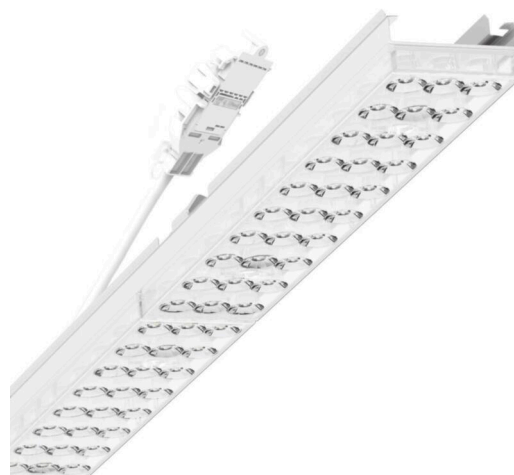

прибородержатель переменный - Individual.Lens.Optic - прямой свет, узко- и широконаправленный - без видимых стыков

Ламподержатель из оцинкованного стального профиля, поверхность покрыта лаком на полиэфирной смоле. Крепление без инструментов с нажимными затворами, встроенными в конструкцию, обеспечивают защиту от кражи и взлома. В несущей трековой шине позиционируется по-разному. Цвет корпуса белый стандартный для электротехники RAL 9016; Прямой узко и широко направленный свет, распространяющийся через линзу «Individual.Lens.Optic» из пластика ПММА. Оптика отдельных линз делает сборку и установку предельно удобными, плоскость легко чистится. Тройные ряды из отдельных линз и лампо-/прибородержатели, идеально согласованные между собой, обеспечивают цельный вид без стыков и неравномерностей Подключение к электросети через присоединительный провод длиной 1 м для свободного позиционирования прибородержателя в световой полосе и 3-полюсную втычную деталь для быстрой сборки со свободным выбором фаз. Сменные блоки, позволяющие легко модернизировать освещение, существенно продлевают срок службы всей осветительной установки.

## DEEP-LINK

<https://www.regiolum.de/ru/article/19435004140>

Ссылка	LED 5500lm 830
ηLB	100 %
Φ ↓/↑	98 % / 2 %
UGR поп./вдоль дисплей	17.3 / 17.5
	65° < 3000cd/m²

**Механика**

цвет корпуса	белый стандартный для электротехники RAL 9016
размеры (LxWxH/DxH)	1531mm x 55mm x 37mm
вес (нетто)	2kg
Вид монтажа	сборка трековых систем, световая структура