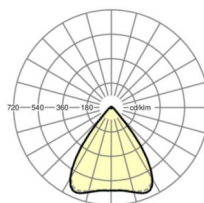

## Оптика

Оснастка	LED, цветопередача/оттенок света CRI ≥ 80 / 3000K
Допуск для координаты цветности (MacAdam)	3SDCM
Фотобиологическая безопасность (светильник)	RG1
Номинальный световой поток	5130lm
Срок службы LED	50000h L80/B10 (Tq 40°C)
светоотдача светильников	154lm/W
Угол излучения	80° (C0) / 80° (C90)
UGR поп./вдоль	17.3 / 17.5

## DEEP-LINK

<https://www.regiolum.de/ru/article/19435004140>

Ссылка	LED 5500lm 830
ηLB	100 %
Φ ↓/↑	98 % / 2 %
UGR поп./вдоль дисплей	17.3 / 17.5
	65° < 3000cd/m²

**Механика**

цвет корпуса	белый стандартный для электротехники RAL 9016
размеры (LxWxH/DxH)	1531mm x 55mm x 37mm
вес (нетто)	2kg
Вид монтажа	сборка трековых систем, световая структура

**размеры**

L	1531 mm	Длина
В	55 mm	Ширина
Н	37 mm	Высота